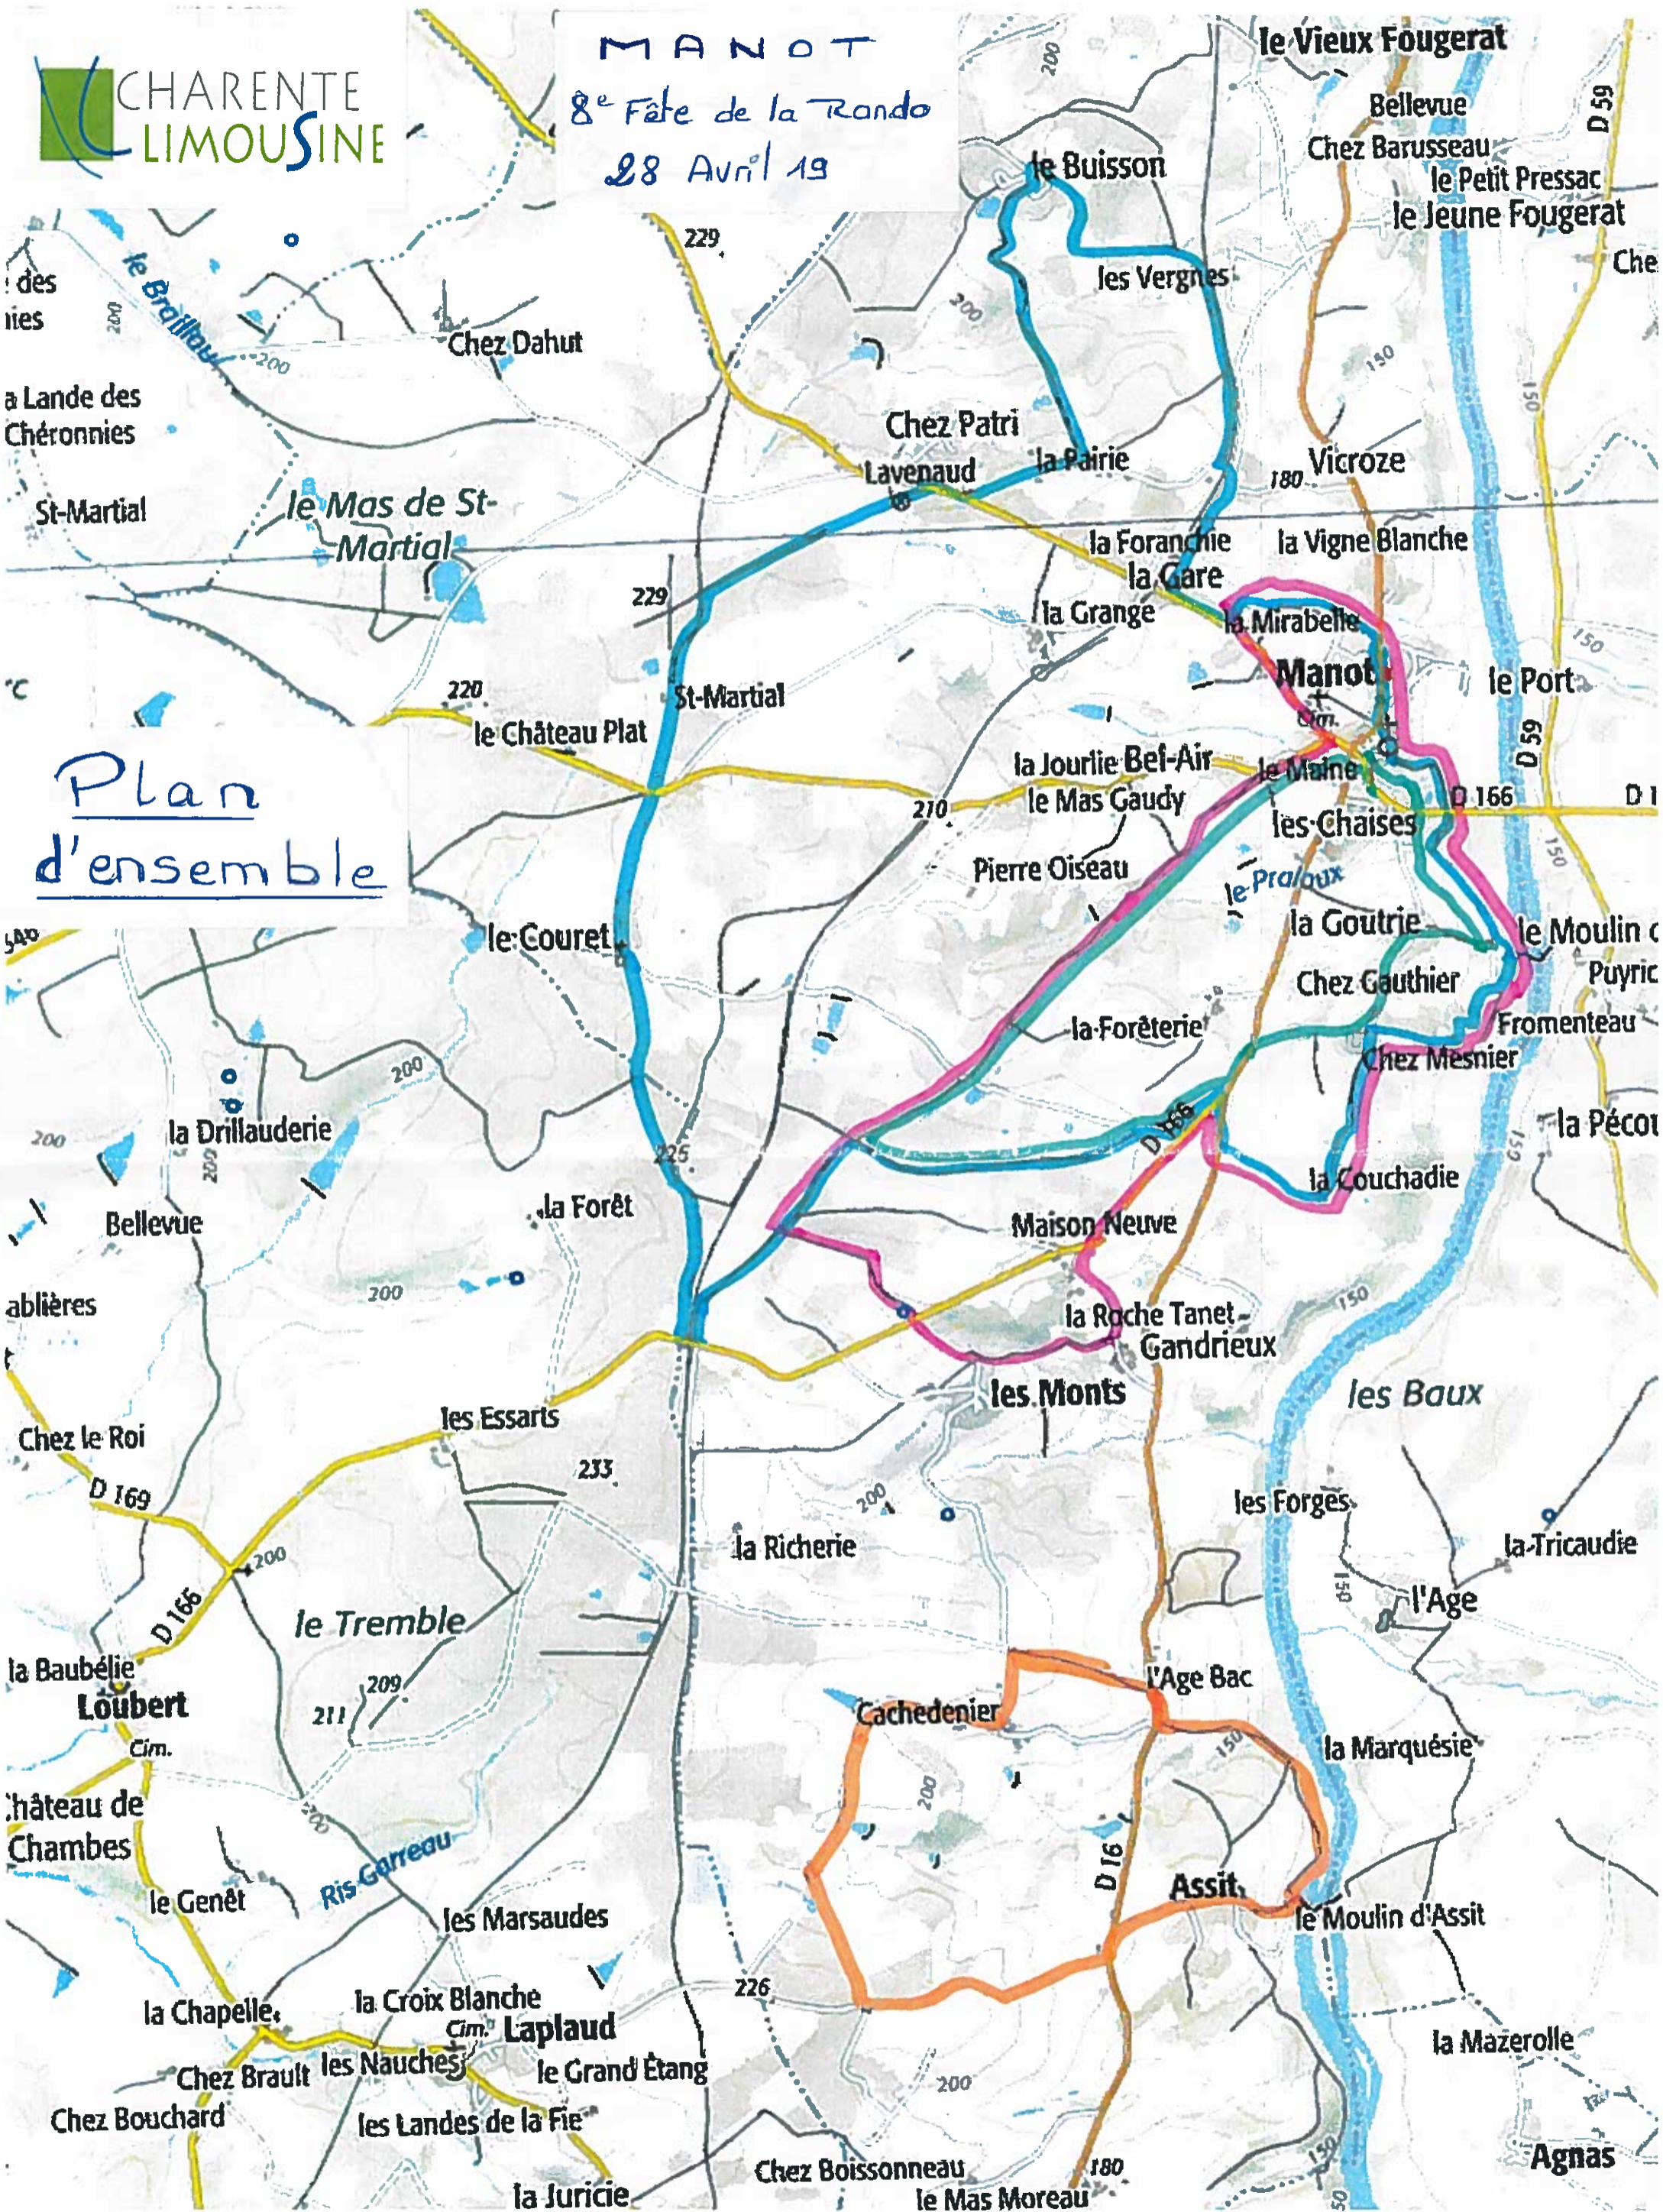

MANOT

8^e Fête de la Rando
28 Avril 19

Plan
d'ensemble

■ Circuit Grandeur Nature - 13,2 Km
■ Circuit Découverte - 9,1 Km
■ Circuit Famille - 6,3 Km

■ Balade Patrimoniales - 4,9 Km